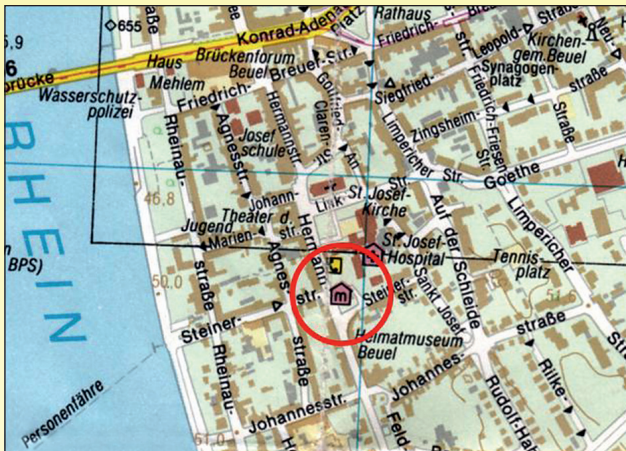

Anfahrt:

Mit den Buslinien 606, 529, 537
Haltestelle Beuel Krankenhaus

Einladung zur Eröffnung der Sonderausstellung

Lass das Leben bunt sein

Hobby, Spaß, Leidenschaft

Willi Baukhage

7. Februar bis 8. März 2020